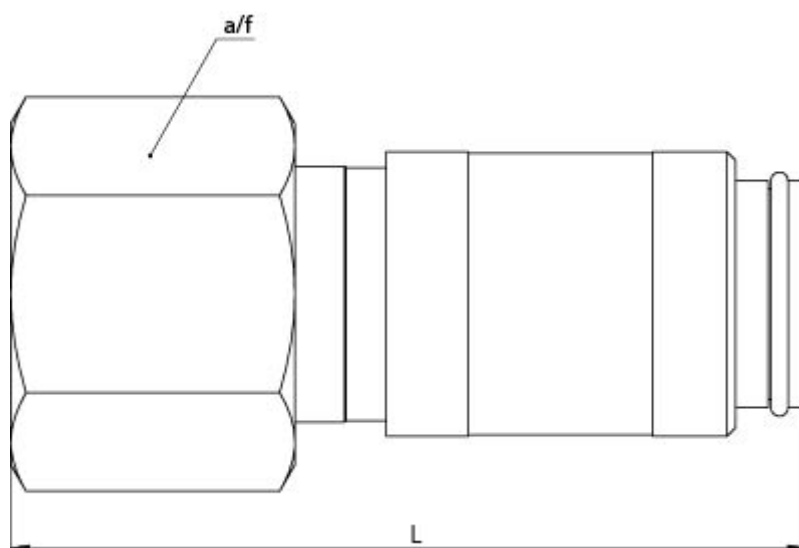

Varenummer: 58624472e
Beskrivelse: Lynkobling m. indiv. R3/8"
NW 7.8

Mål

Gevind = R3/8"
Længde = 54
Nøglevidde = 19